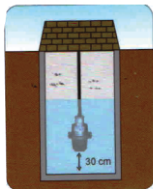

BOMBA DE ÁGUA SUBMERSA 650

Código	Descrição	Emb
1942	60hz 127v	01
1943	60hz 220v	01

DADOS TÉCNICOS

- ✓ Submersão máx - 20m
- ✓ Vazão máx (0mca) - 2100L/H
- ✓ Vazão mín (65mca) - 800L/H
- ✓ Potência Nominal - 450w
- ✓ Tensão Nominal - 127/220/240v
- ✓ Peso - 6 kg
- ✓ Diâmetro da bomba - 180X300
- ✓ Proteção contra choque classe II
- ✓ Saída - 1"

CAPACIDADE
Litros p/hora X Altura

Altura	Litros
5	2100
15	1900
25	1750
35	1300
45	1050
55	950
65	800