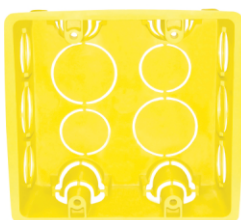

Gerplast

CAIXA DE LUZ PVC

Código	Descrição	Emb
3146	Amarela 4x4	60