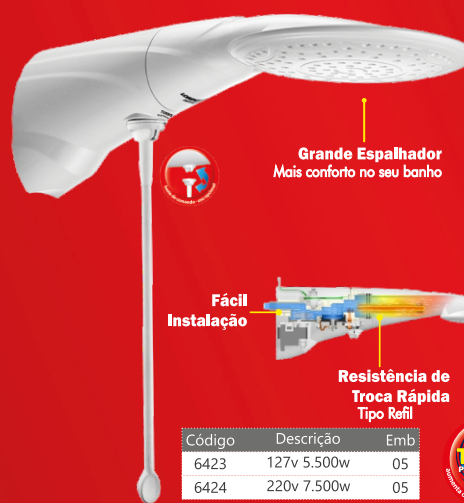

Ducha Advanced Eletrônica Turbo

Grande Espalhador
Mais conforto no seu banho

Fácil Instalação

Resistência de Troca Rápida
Tipo Refil

Código	Descrição	Emb
6423	127v 5.500w	05
6424	220v 7.500w	05

Ideal para residências com pouca pressão de água, os produtos Lorenzetti com a marca Turbo aumentam o volume e a pressão da água, tornando o banho mais gostoso e relaxante.