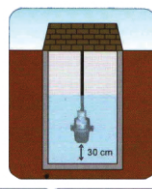

BOMBA DE ÁGUA SUBMERSA 950

Código	Descrição	Emb
1944	60hz 127v	01
1945	60hz 220v	01