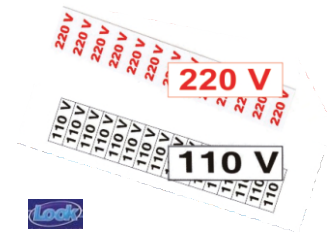

REGULADOR DUCHA MASTER BANHO

Código	Descrição	Emb
276	127v	02
277	220v	02

Loqui

PLACA SINALIZAÇÃO (PACOTE C/ 16UN)

Código	Descrição	Emb
3441	1,5x3,5cm 110v	01
3442	1,5x3,5cm 220v	01